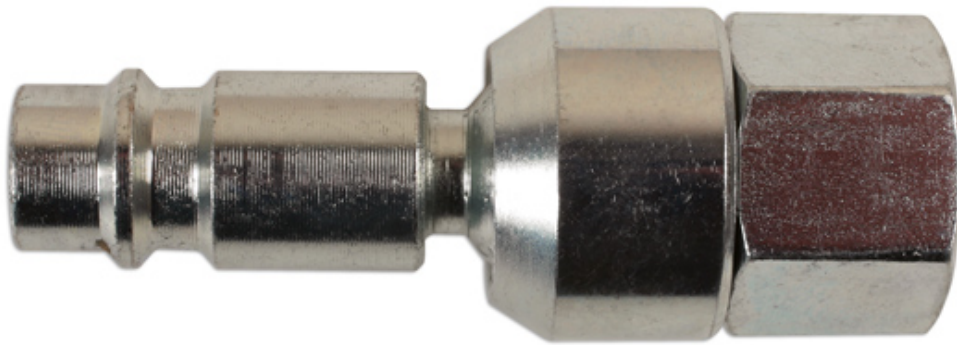

## Connecteur européen femelle à rotule pour tuyaux

Part of the Connect consumables airline range. To be used with our range of Euro couplings. Light weight & durable. The ball swivel function can make it rotate to any direction.

### Additional Information

- Connecteur européen femelle à rotule pour tuyaux pneumatiques
- Permet un meilleur mouvement du tuyau d'air comprimé. Convient pour les garages modernes
- Compatible avec les coupleurs d'air comprimé populaire
- Platine en Zinc blanc
- 1 pc